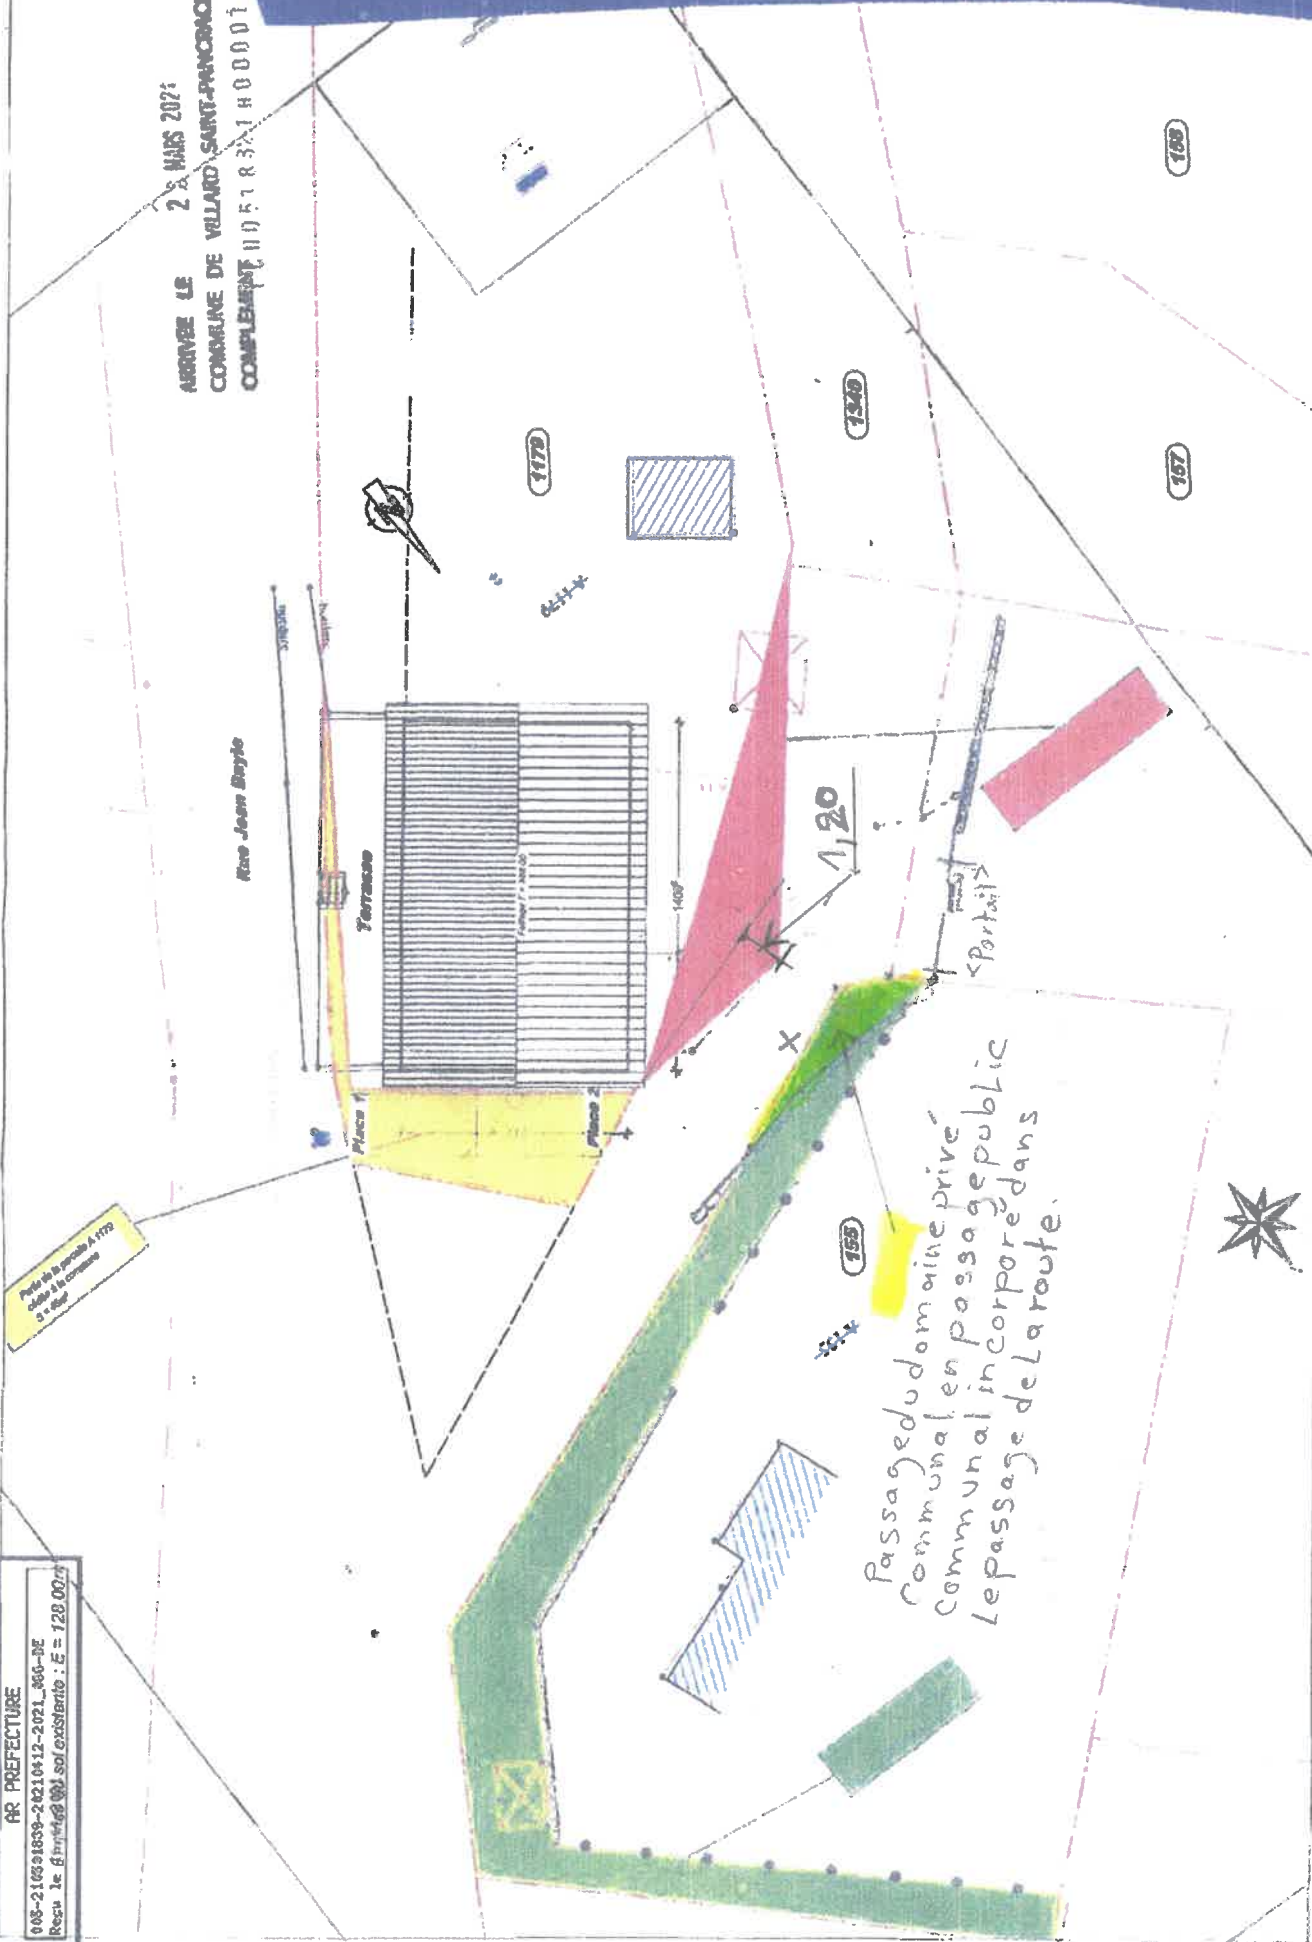

005-210501839-20220316-2022_019-DE
Reçu le 22/03/2022
Publié le 22/03/2022

ARRIVÉE LE 23 MARS 2021
COMMUNE DE VILLARD-SAINT-PANCRACE
COMPLEMENT 110518391H00001

Profil de la parcelle A 1179
visible à la commune
3 x 40m

AR PREFECTURE
005-210501839-20210412-2021_060-DE
Reçu le 8/07/2021
00518391H00001

Rue Jean Broye

Terrasse

Place 1

Place 2

Passage de domaine privé
communal en passage public
Le passage de la route.